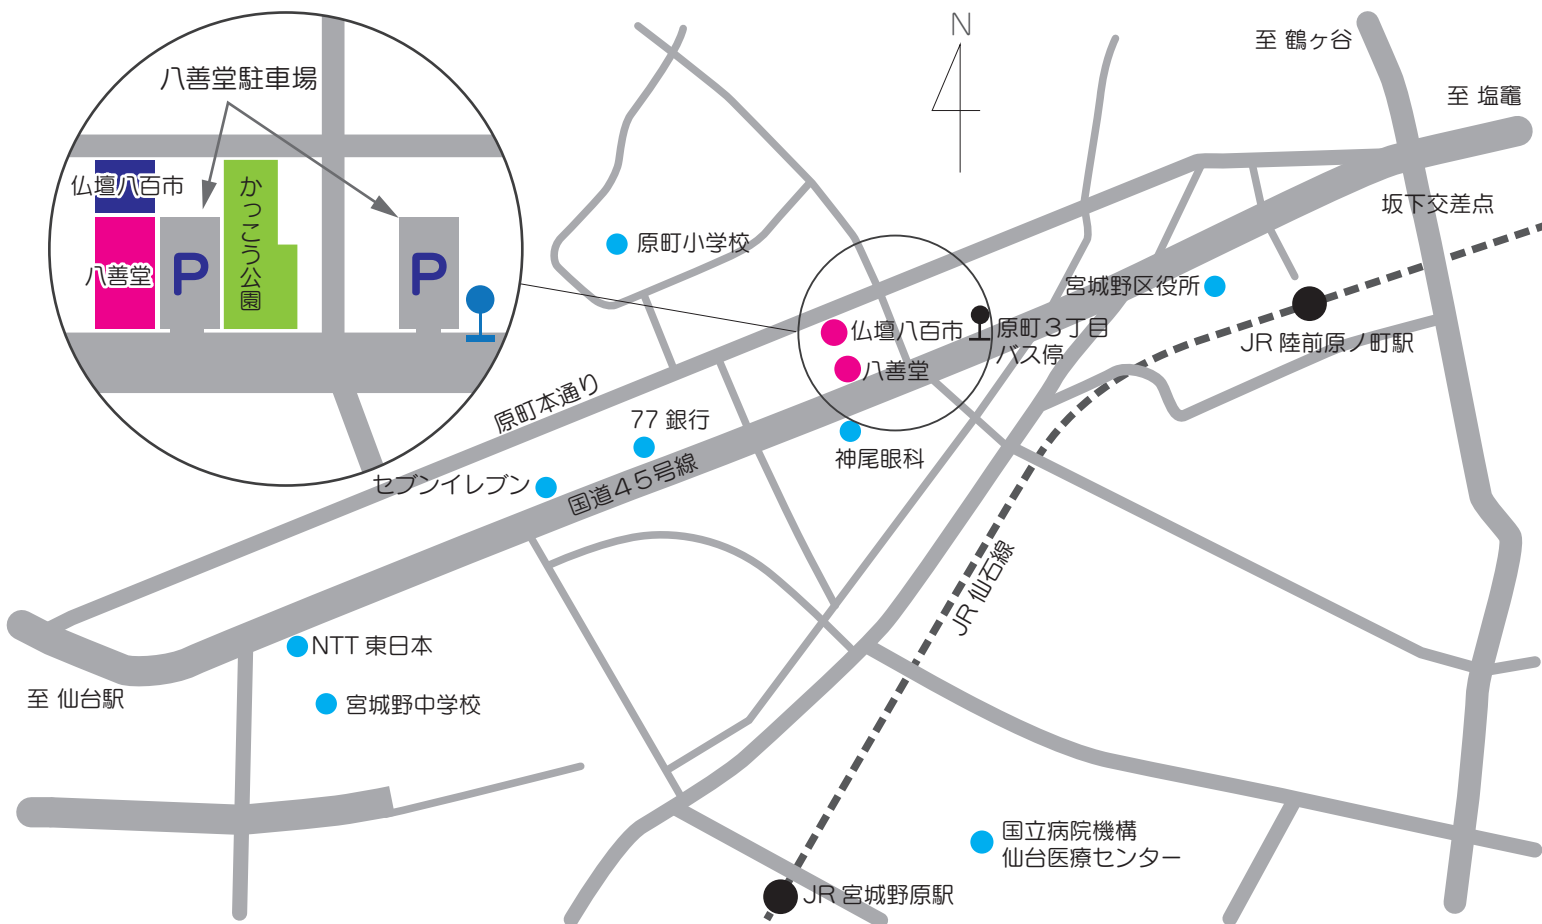

八善堂へのアクセス

主要交通機関からの所要時間

●JR 線をご利用の場合 …

仙石線「陸前原町駅」より徒歩8分

●バスをご利用の場合 …

原町三丁目バス停より徒歩1分

バスルート検索：<http://www.navi.kotsu.city.sendai.jp/>

上記 URL よりご希望の出発地を入力し、到着地を原町三丁目と入力してください。

※URL は変更になる可能性があります。

お車でお越しいただく場合

仙台駅より車での所要時間は約10分です。

葬祭会館八善堂、及び当館駐車場は共に国道45号線に面しております。

仙台駅方面、坂下交差点方面のどちらからでも進入可能です。

※原町本通りからのお車の進入は出来ませんのでご注意ください。

八善堂 HACHIZENDO
八百市葬祭会館

983-0841 宮城県仙台市宮城野区原町二丁目 4-21